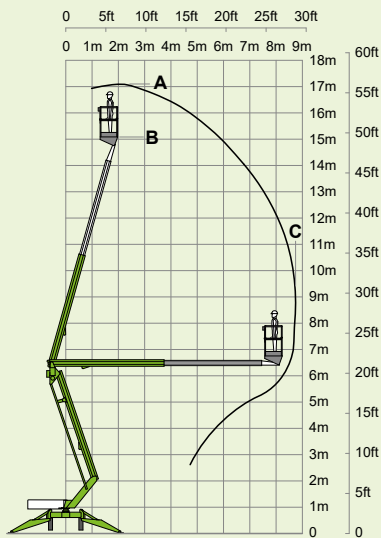

niftylift

TM50

(A) 56ft

(B) 49ft 6in

(C) 28ft 6in

440lbs

3ft 7in x 2ft 2in

(D) 7ft

(F) 5ft 5in

(G) 14ft 5in

(J) 20ft 4in

Option

4890lbs

14%
8°

niftylift
1525 S. Buncombe Road,
Greer, SC - 29651
United States
1-800-643-8954
usasales@niftylift.com
www.niftylift.com