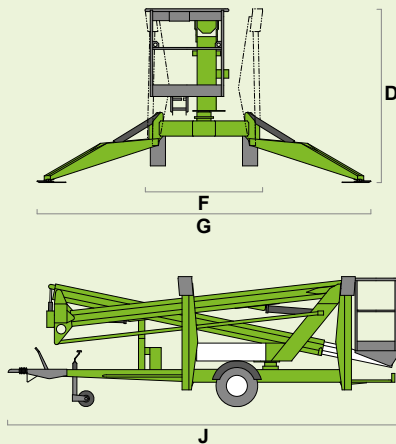

niftylift

TM50

(A) 56ft

(B) 49ft 6in

(C) 28ft 6in

440lbs

3ft 7in x 2ft 2in

(D) 7ft

(F) 5ft 5in

(G) 14ft 5in

(J) 20ft 4in

Option

4890lbs

14%
8°

niftylift
1525 S. Buncombe Road,
Greer, SC - 29651
United States
1-800-643-8954
usasales@niftylift.com
www.niftylift.com